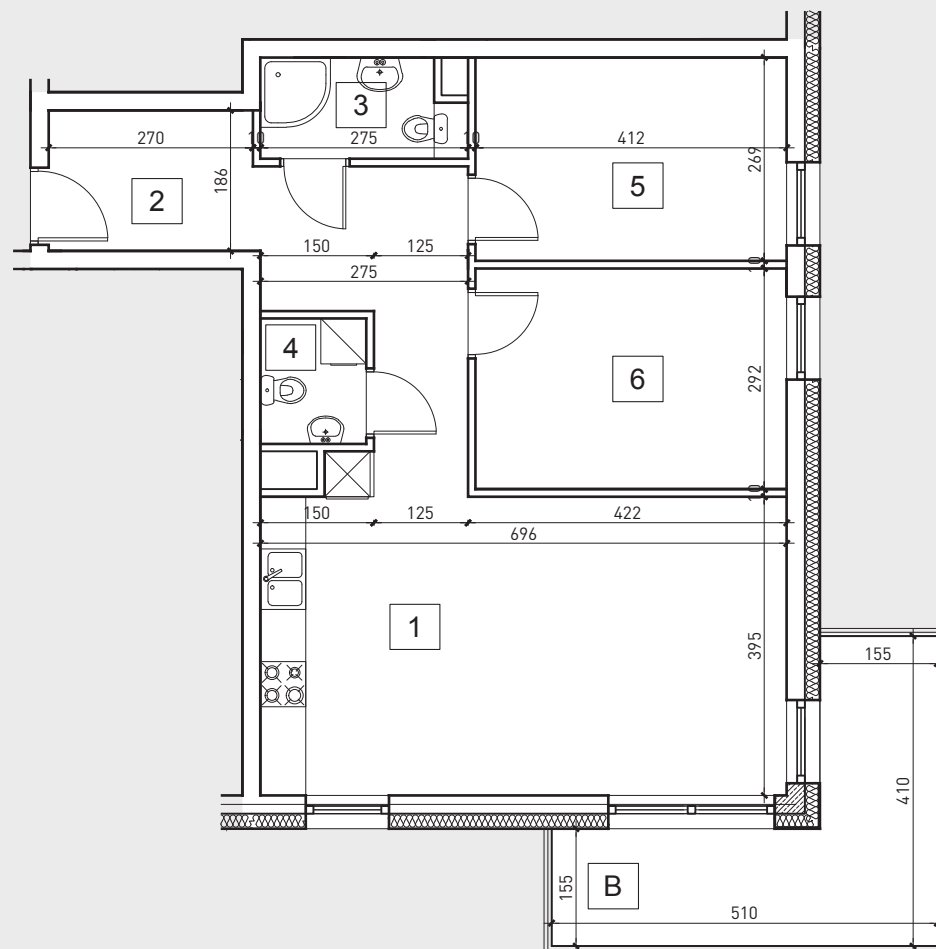

BUDYNEK MIESZKALNY WIELORODZINNY

działka nr 2380/8
ul. Miodowa 1B
96-300 Żyrardów

Diamond Building Development Sp. z o.o.
Mireckiego 27 606-623-592
96-300 Żyrardów 512-192-363

II PIĘTRO

MIESZKANIE NR 24

68.80m²

| | |
|---------------------------|---------------------|
| 1. salon + aneks kuchenny | 28.28m ² |
| 2. przedpokój | 12.36m ² |
| 3. łazienka | 3.28m ² |
| 4. wc | 2.22m ² |
| 5. pokój 1 | 10.86m ² |
| 6. pokój 2 | 11.80m ² |
| + balkon | 11.85m ² |