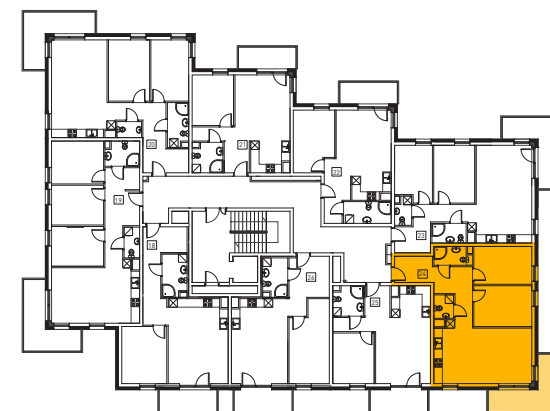

BUDYNEK MIESZKALNY WIELORODZINNY

działka nr 2380/8
ul. Miodowa 1B
96-300 Żyrardów

Diamond Building Development Sp. z o.o.
Mireckiego 27 606-623-592
96-300 Żyrardów 512-192-363

II PIĘTRO

MIESZKANIE NR 24

68.80m²

| | |
|---------------------------|---------------------|
| 1. salon + aneks kuchenny | 28.28m ² |
| 2. przedpokój | 12.36m ² |
| 3. łazienka | 3.28m ² |
| 4. wc | 2.22m ² |
| 5. pokój 1 | 10.86m ² |
| 6. pokój 2 | 11.80m ² |
| + balkon | 11.85m ² |