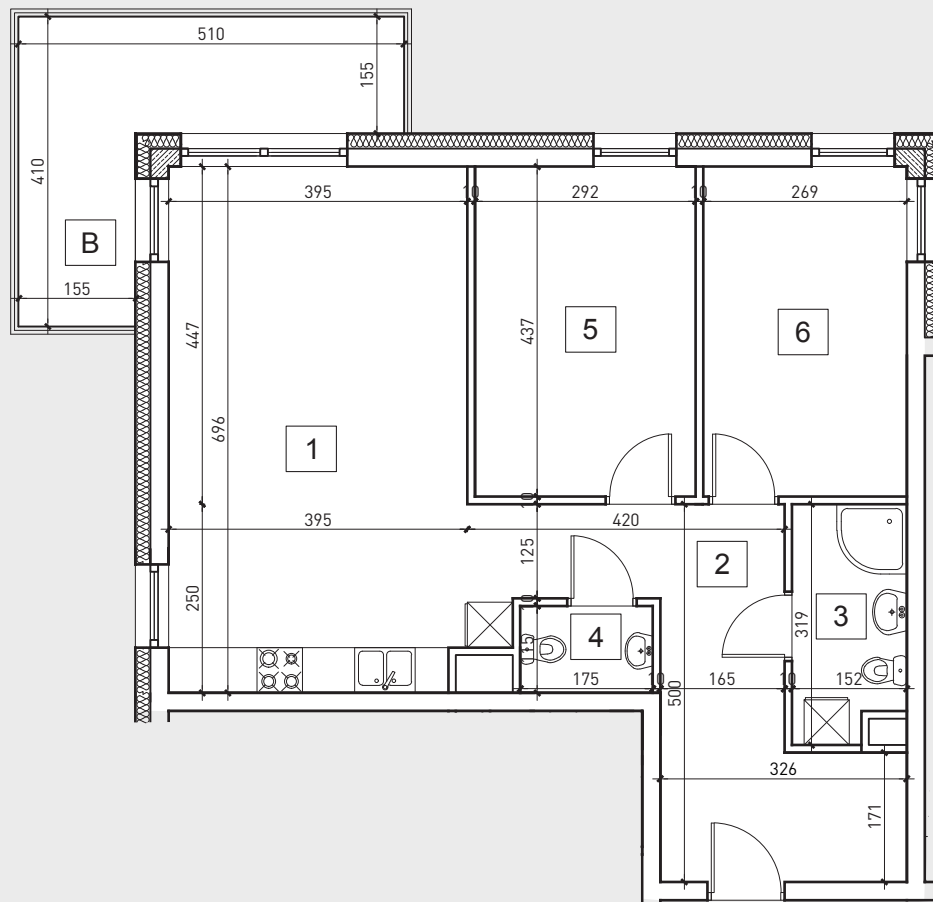

BUDYNEK MIESZKALNY WIELORODZINNY

działka nr 2380/8
ul. Miodowa 1B
96-300 Żyrardów

Diamond Building Development Sp. z o.o.
Mireckiego 27 606-623-592
96-300 Żyrardów 512-192-363

II PIĘTRO

MIESZKANIE NR 20

71.37m²

1. salon + aneks kuchenny	28.14m ²
2. przedpokój	13.05m ²
3. łazienka	4.21m ²
4. wc	1.92m ²
5. pokój 1	12.52m ²
6. pokój 2	11.53m ²
+ balkon	11.85m ²