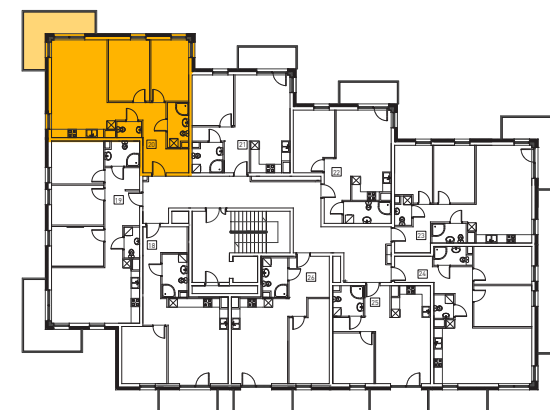

BUDYNEK MIESZKALNY WIELORODZINNY

działka nr 2380/8
ul. Miodowa 1B
96-300 Żyrardów

Diamond Building Development Sp. z o.o.
Mireckiego 27 606-623-592
96-300 Żyrardów 512-192-363

II PIĘTRO

MIESZKANIE NR 20

71.37m²

1. salon + aneks kuchenny	28.14m ²
2. przedpokój	13.05m ²
3. łazienka	4.21m ²
4. wc	1.92m ²
5. pokój 1	12.52m ²
6. pokój 2	11.53m ²
+ balkon	11.85m ²