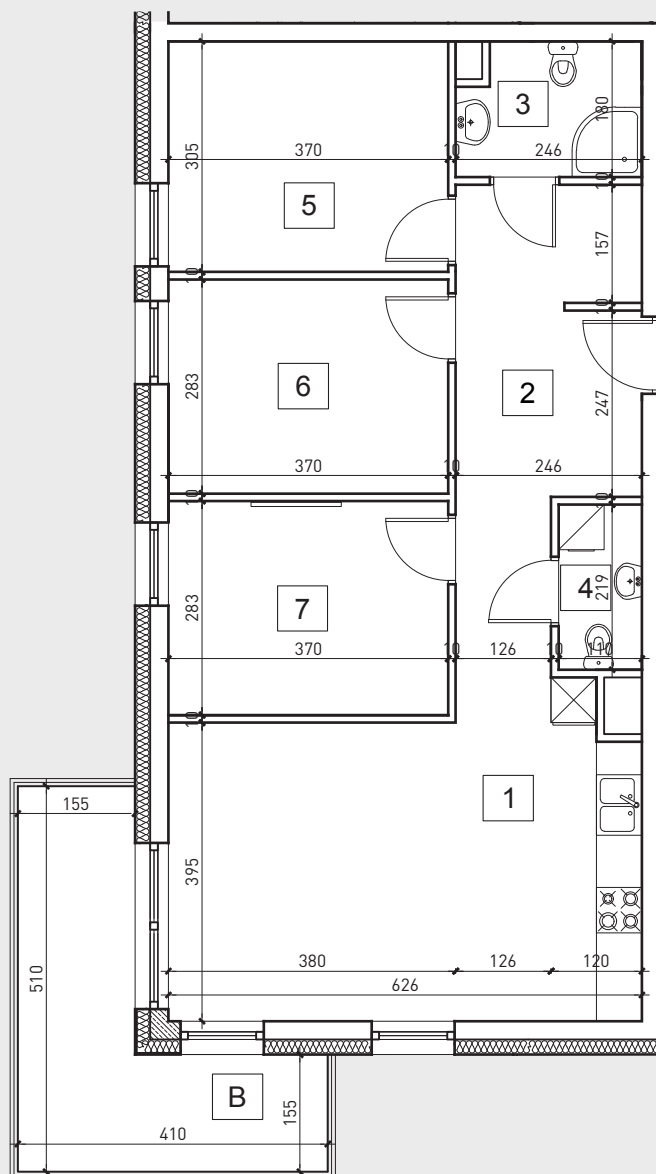

### II PIĘTRO

#### MIESZKANIE NR 19

**76.06m<sup>2</sup>**

1. salon + aneks kuchenny	25.36m <sup>2</sup>
2. przedpokój	12.76m <sup>2</sup>
3. łazienka	4.02m <sup>2</sup>
4. wc	2.30m <sup>2</sup>
5. pokój 1	11.08m <sup>2</sup>
6. pokój 2	10.27m <sup>2</sup>
7. pokój 3	10.27m <sup>2</sup>
+ balkon	11.85m <sup>2</sup>