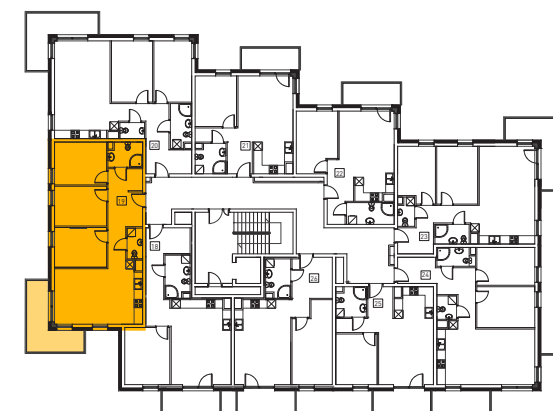

### II PIĘTRO

#### MIESZKANIE NR 19

**76.06m<sup>2</sup>**

1. salon + aneks kuchenny	25.36m <sup>2</sup>
2. przedpokój	12.76m <sup>2</sup>
3. łazienka	4.02m <sup>2</sup>
4. wc	2.30m <sup>2</sup>
5. pokój 1	11.08m <sup>2</sup>
6. pokój 2	10.27m <sup>2</sup>
7. pokój 3	10.27m <sup>2</sup>
+ balkon	11.85m <sup>2</sup>