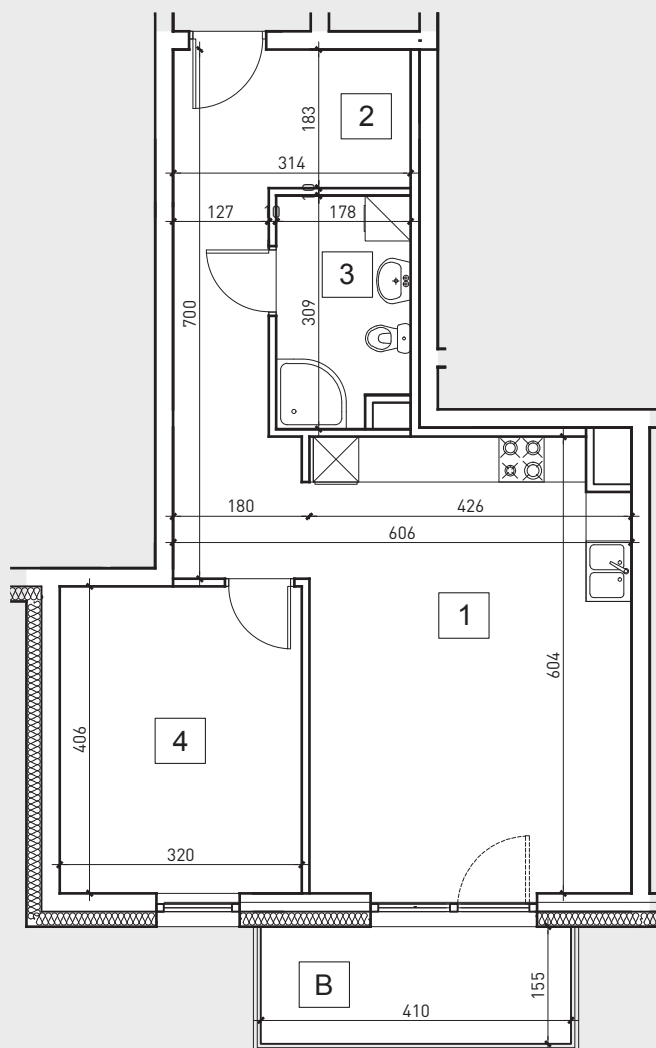

BUDYNEK MIESZKALNY WIELORODZINNY

działka nr 2380/8
ul. Miodowa 1B
96-300 Żyrardów

Diamond Building Development Sp. z o.o.
Mireckiego 27 606-623-592
96-300 Żyrardów 512-192-363

II PIĘTRO

MIESZKANIE NR 18

55.60m²

1. salon + aneks kuchenny	24.98m ²
2. przedpokój	12.78m ²
3. łazienka	5.07m ²
4. pokój 1	12.77m ²
+ balkon	6.35m ²