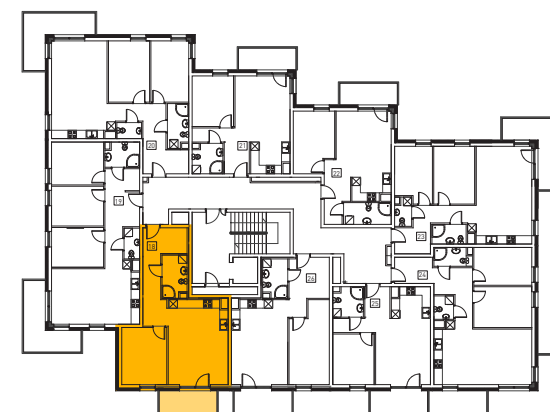

BUDYNEK MIESZKALNY WIELORODZINNY

działka nr 2380/8
ul. Miodowa 1B
96-300 Żyrardów

Diamond Building Development Sp. z o.o.
Mireckiego 27 606-623-592
96-300 Żyrardów 512-192-363

II PIĘTRO

MIESZKANIE NR 18

55.60m²

1. salon + aneks kuchenny	24.98m ²
2. przedpokój	12.78m ²
3. łazienka	5.07m ²
4. pokój 1	12.77m ²
+ balkon	6.35m ²