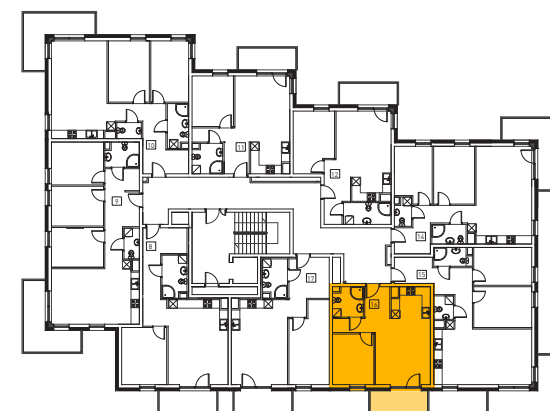

BUDYNEK MIESZKALNY WIELORODZINNY

działka nr 2380/8
ul. Miodowa 1B
96-300 Żyrardów

Diamond Building Development Sp. z o.o.
Mireckiego 27 606-623-592
96-300 Żyrardów 512-192-363

I PIĘTRO

MIESZKANIE NR 16

45.44m²

1. salon + aneks kuchenny	22.82m ²
2. przedpokój	7.88m ²
3. łazienka	4.32m ²
4. pokój 1	10.42m ²
+ balkon	6.35m ²