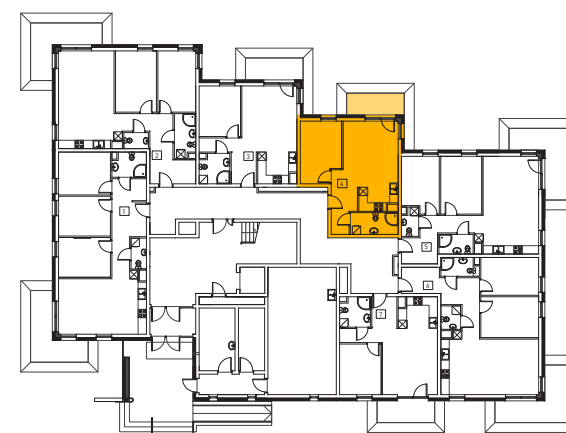

## BUDYNEK MIESZKALNY WIELORODZINNY

działka nr 2380/8  
ul. Miodowa 1B  
96-300 Żyrardów

Diamond Building Development Sp. z o.o.  
Mireckiego 27 606-623-592  
96-300 Żyrardów 512-192-363

**PARTER**

**MIESZKANIE NR 4**

**45.57m<sup>2</sup>**

1. salon + aneks kuchenny	21.82m <sup>2</sup>
2. przedpokój	6.67m <sup>2</sup>
3. łazienka	5.08m <sup>2</sup>
4. pokój 1	12.00m <sup>2</sup>
+ taras	6.35m <sup>2</sup>