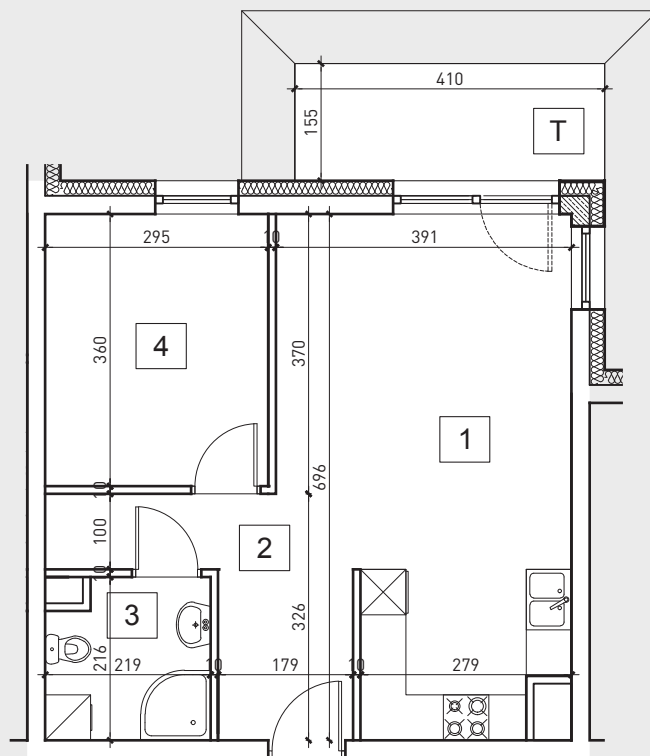

BUDYNEK MIESZKALNY WIELORODZINNY

działka nr 2380/8
ul. Miodowa 1B
96-300 Żyrardów

Diamond Building Development Sp. z o.o.
Mireckiego 27 606-623-592
96-300 Żyrardów 512-192-363

PARTER

MIESZKANIE NR 3

45.44m²

1. salon + aneks kuchenny	22.82m ²
2. przedpokój	7.88m ²
3. łazienka	4.32m ²
4. pokój 1	10.42m ²
+ taras	6.35m ²