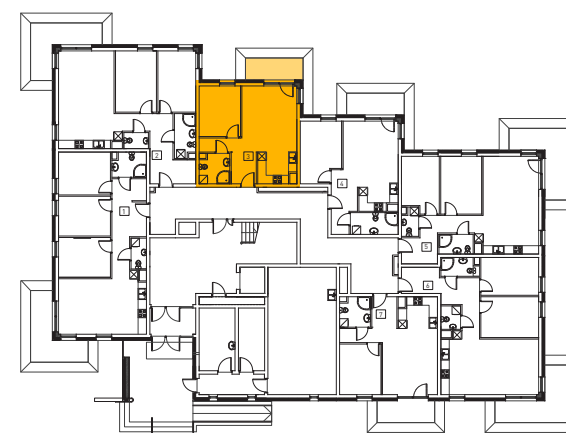

BUDYNEK MIESZKALNY WIELORODZINNY

działka nr 2380/8
ul. Miodowa 1B
96-300 Żyrardów

Diamond Building Development Sp. z o.o.
Mireckiego 27 606-623-592
96-300 Żyrardów 512-192-363

PARTER

MIESZKANIE NR 3

45.44m²

1. salon + aneks kuchenny	22.82m ²
2. przedpokój	7.88m ²
3. łazienka	4.32m ²
4. pokój 1	10.42m ²
+ taras	6.35m ²