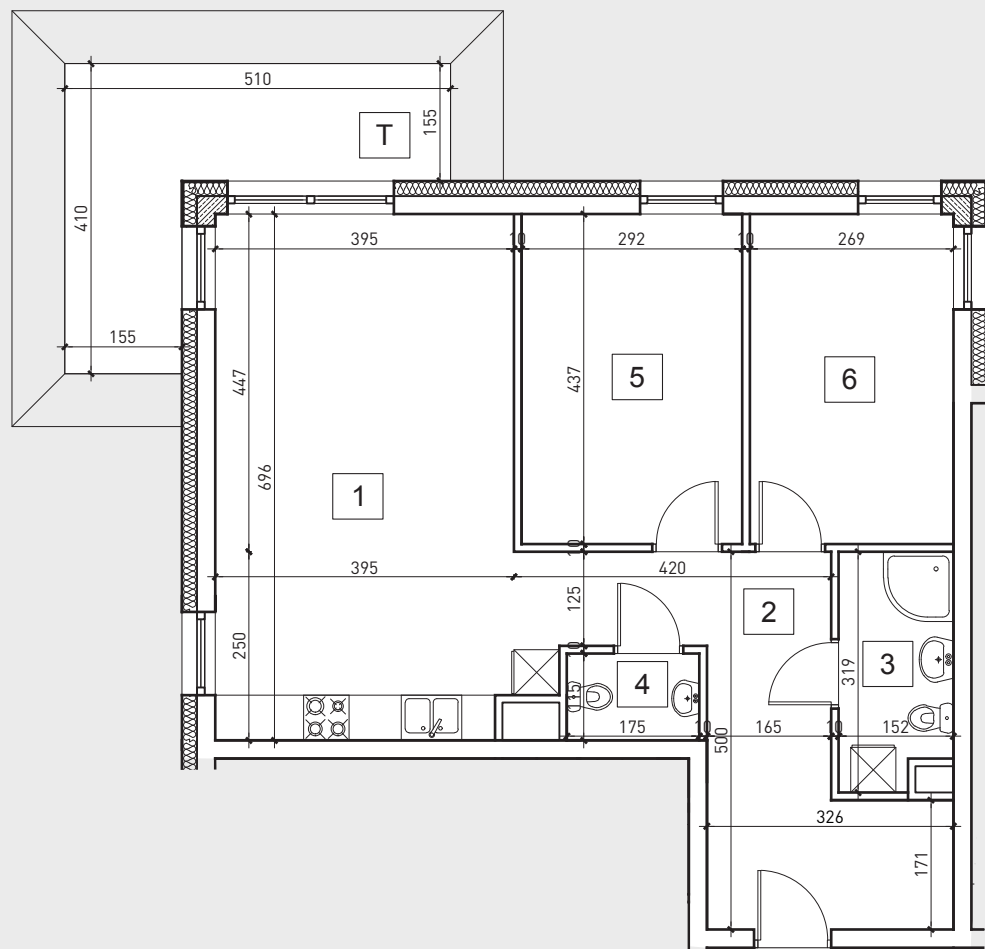

BUDYNEK MIESZKALNY WIELORODZINNY

działka nr 2380/8
ul. Miodowa 1B
96-300 Żyrardów

Diamond Building Development Sp. z o.o.
Mireckiego 27 606-623-592
96-300 Żyrardów 512-192-363

PARTER

MIESZKANIE NR 2

71.37m²

1. salon + aneks kuchenny	28.14m ²
2. przedpokój	13.05m ²
3. łazienka	4.21m ²
4. wc	1.92m ²
5. pokój 1	12.52m ²
6. pokój 2	11.53m ²
+ taras	11.85m ²