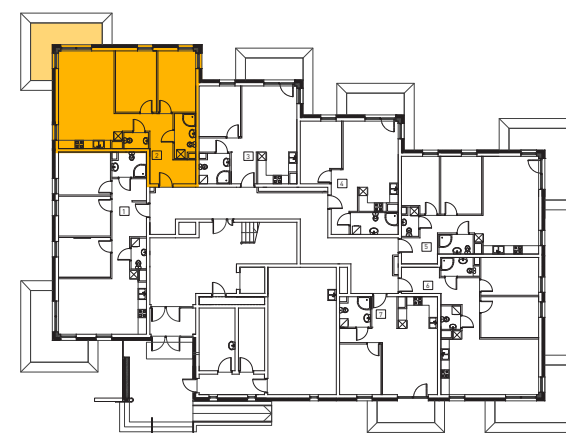

BUDYNEK MIESZKALNY WIELORODZINNY

działka nr 2380/8
ul. Miodowa 1B
96-300 Żyrardów

Diamond Building Development Sp. z o.o.
Mireckiego 27 606-623-592
96-300 Żyrardów 512-192-363

PARTER

MIESZKANIE NR 2

71.37m²

1. salon + aneks kuchenny	28.14m ²
2. przedpokój	13.05m ²
3. łazienka	4.21m ²
4. wc	1.92m ²
5. pokój 1	12.52m ²
6. pokój 2	11.53m ²
+ taras	11.85m ²