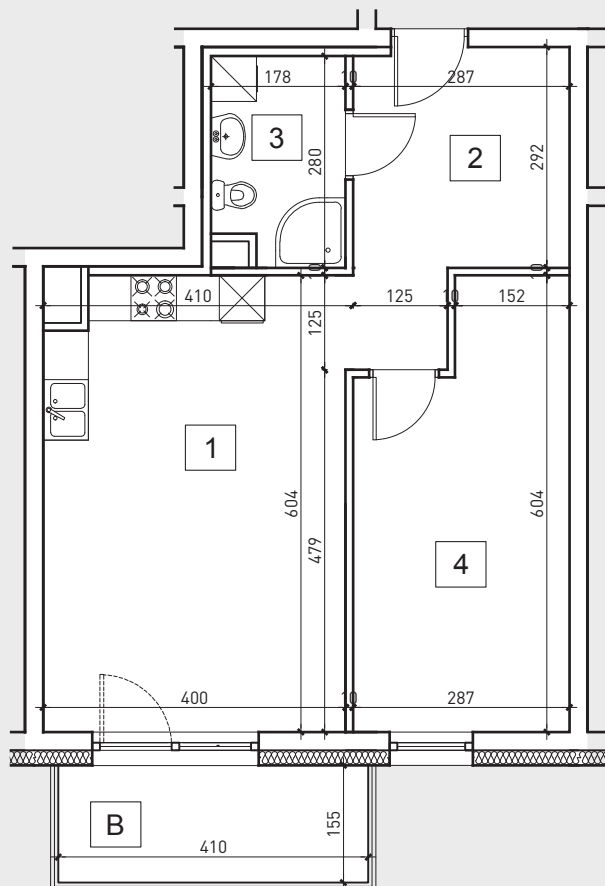

BUDYNEK MIESZKALNY WIELORODZINNY

działka nr 2380/8
ul. Miodowa 1B
96-300 Żyrardów

Diamond Building Development Sp. z o.o.
Mireckiego 27 606-623-592
96-300 Żyrardów 512-192-363

II PIĘTRO

MIESZKANIE NR 26

53.07m²

1. salon + aneks kuchenny	23.53m ²
2. przedpokój	9.77m ²
3. łazienka	4.57m ²
4. pokój 1	15.20m ²
+ balkon	6.35m ²