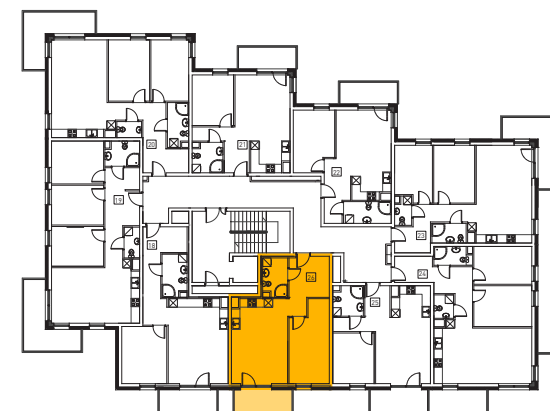

BUDYNEK MIESZKALNY WIELORODZINNY

działka nr 2380/8
ul. Miodowa 1B
96-300 Żyrardów

Diamond Building Development Sp. z o.o.
Mireckiego 27 606-623-592
96-300 Żyrardów 512-192-363

II PIĘTRO

MIESZKANIE NR 26

53.07m²

1. salon + aneks kuchenny	23.53m ²
2. przedpokój	9.77m ²
3. łazienka	4.57m ²
4. pokój 1	15.20m ²
+ balkon	6.35m ²