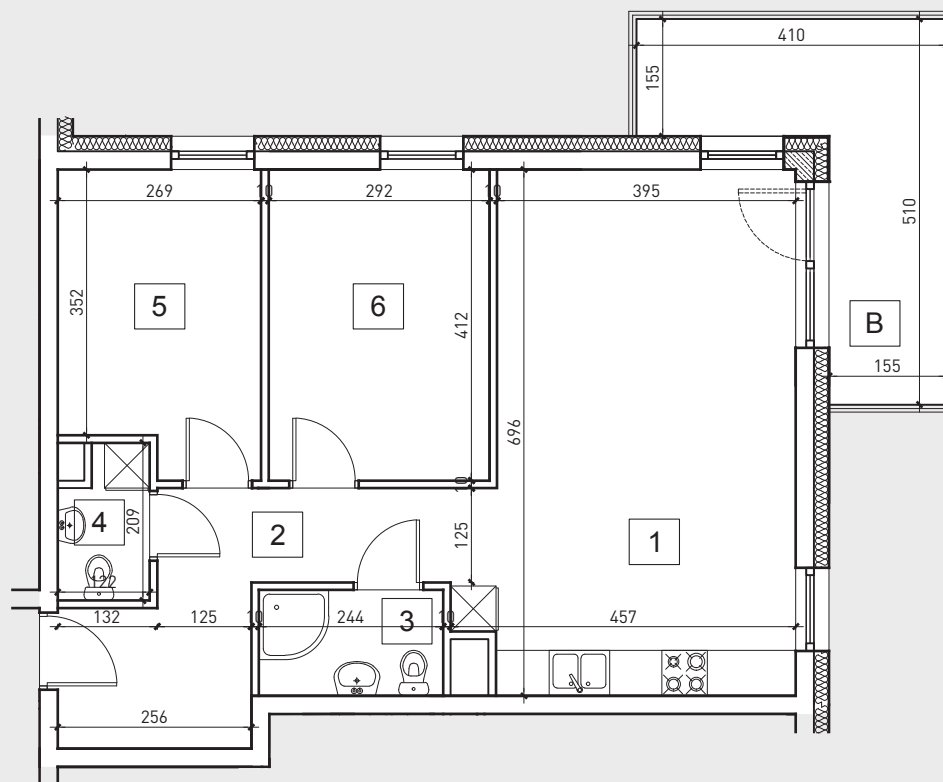

### II PIĘTRO

#### MIESZKANIE NR 23

**65.39m<sup>2</sup>**

1. salon + aneks kuchenny	28.28m <sup>2</sup>
2. przedpokój	9.77m <sup>2</sup>
3. łazienka	3.31m <sup>2</sup>
4. wc	2.16m <sup>2</sup>
5. pokój 1	10.07m <sup>2</sup>
6. pokój 2	11.80m <sup>2</sup>
+ balkon	11.85m <sup>2</sup>