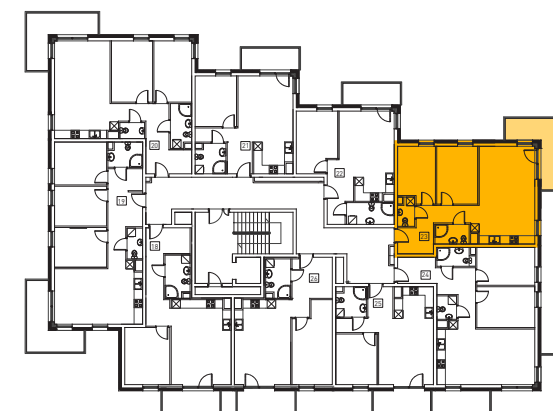

### II PIĘTRO

#### MIESZKANIE NR 23

**65.39m<sup>2</sup>**

1. salon + aneks kuchenny	28.28m <sup>2</sup>
2. przedpokój	9.77m <sup>2</sup>
3. łazienka	3.31m <sup>2</sup>
4. wc	2.16m <sup>2</sup>
5. pokój 1	10.07m <sup>2</sup>
6. pokój 2	11.80m <sup>2</sup>
+ balkon	11.85m <sup>2</sup>