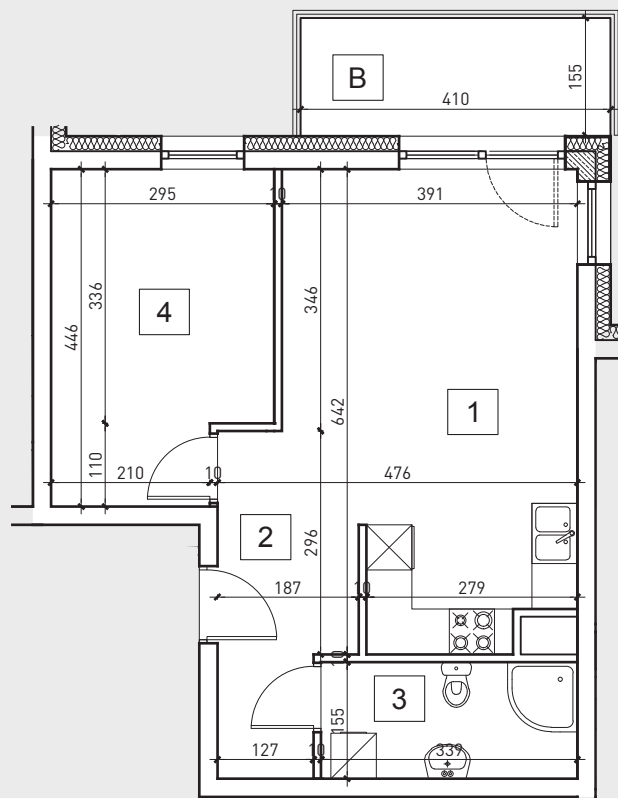

BUDYNEK MIESZKALNY WIELORODZINNY

działka nr 2380/8
ul. Miodowa 1B
96-300 Żyrardów

Diamond Building Development Sp. z o.o.
Mireckiego 27 606-623-592
96-300 Żyrardów 512-192-363

II PIĘTRO

MIESZKANIE NR 22

45.57m²

1. salon + aneks kuchenny	21.82m ²
2. przedpokój	6.67m ²
3. łazienka	5.08m ²
4. pokój 1	12.00m ²
+ balkon	6.35m ²