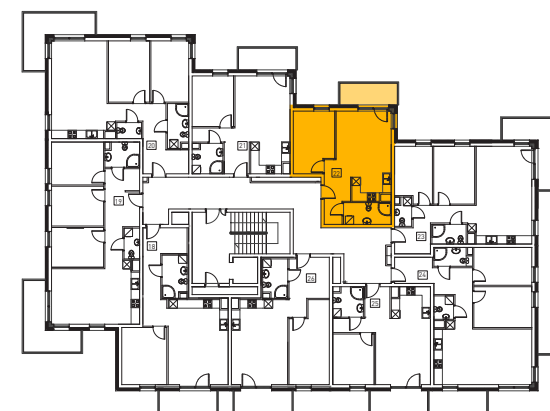

BUDYNEK MIESZKALNY WIELORODZINNY

działka nr 2380/8
ul. Miodowa 1B
96-300 Żyrardów

Diamond Building Development Sp. z o.o.
Mireckiego 27 606-623-592
96-300 Żyrardów 512-192-363

II PIĘTRO

MIESZKANIE NR 22

45.57m²

1. salon + aneks kuchenny	21.82m ²
2. przedpokój	6.67m ²
3. łazienka	5.08m ²
4. pokój 1	12.00m ²
+ balkon	6.35m ²