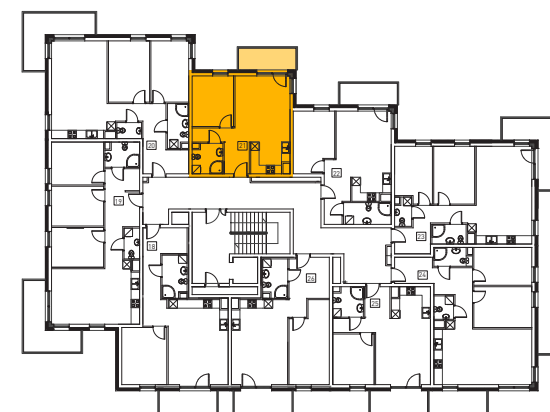

BUDYNEK MIESZKALNY WIELORODZINNY

działka nr 2380/8
ul. Miodowa 1B
96-300 Żyrardów

Diamond Building Development Sp. z o.o.
Mireckiego 27 606-623-592
96-300 Żyrardów 512-192-363

II PIĘTRO

MIESZKANIE NR 21

45.44m²

1. salon + aneks kuchenny	22.82m ²
2. przedpokój	7.88m ²
3. łazienka	4.32m ²
4. pokój 1	10.42m ²
+ balkon	6.35m ²