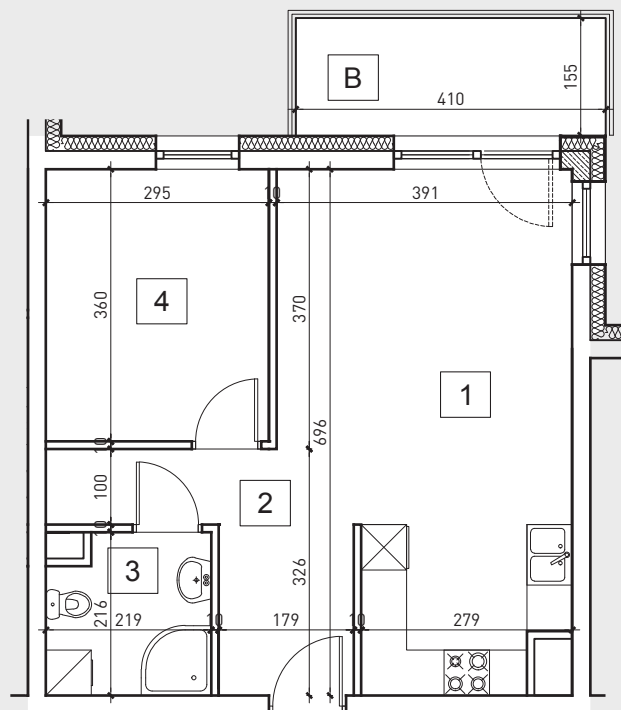

BUDYNEK MIESZKALNY WIELORODZINNY

działka nr 2380/8
ul. Miodowa 1B
96-300 Żyrardów

Diamond Building Development Sp. z o.o.
Mireckiego 27 606-623-592
96-300 Żyrardów 512-192-363

II PIĘTRO

MIESZKANIE NR 21

45.44m²

1. salon + aneks kuchenny	22.82m ²
2. przedpokój	7.88m ²
3. łazienka	4.32m ²
4. pokój 1	10.42m ²
+ balkon	6.35m ²