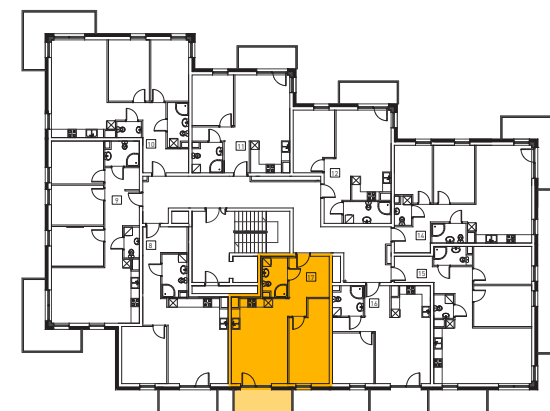

BUDYNEK MIESZKALNY WIELORODZINNY

działka nr 2380/8
ul. Miodowa 1B
96-300 Żyrardów

Diamond Building Development Sp. z o.o.
Mireckiego 27 606-623-592
96-300 Żyrardów 512-192-363

I PIĘTRO

MIESZKANIE NR 17

53.07m²

1. salon + aneks kuchenny	23.53m ²
2. przedpokój	9.77m ²
3. łazienka	4.57m ²
4. pokój 1	15.20m ²
+ balkon	6.35m ²