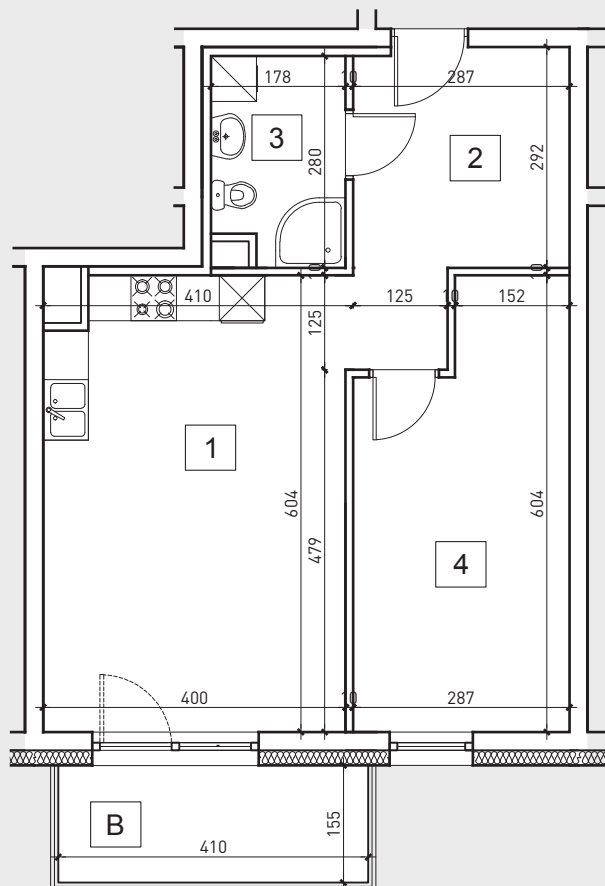

BUDYNEK MIESZKALNY WIELORODZINNY

działka nr 2380/8
ul. Miodowa 1B
96-300 Żyrardów

Diamond Building Development Sp. z o.o.
Mireckiego 27 606-623-592
96-300 Żyrardów 512-192-363

I PIĘTRO

MIESZKANIE NR 17

53.07m²

1. salon + aneks kuchenny	23.53m ²
2. przedpokój	9.77m ²
3. łazienka	4.57m ²
4. pokój 1	15.20m ²
+ balkon	6.35m ²