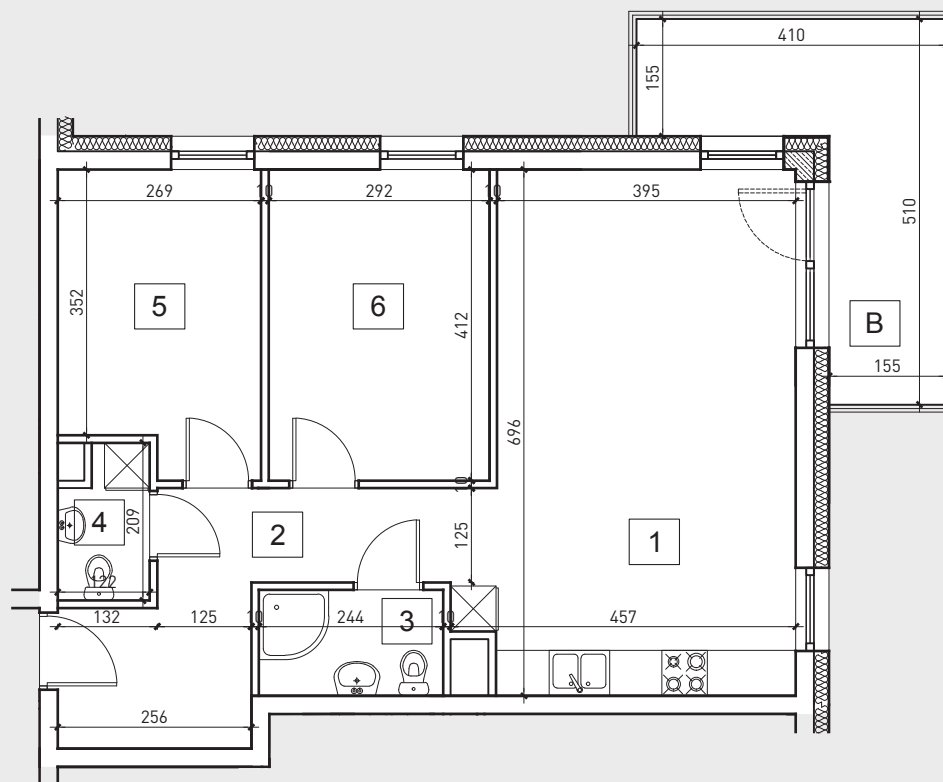

BUDYNEK MIESZKALNY WIELORODZINNY

działka nr 2380/8
ul. Miodowa 1B
96-300 Żyrardów

Diamond Building Development Sp. z o.o.
Mireckiego 27 606-623-592
96-300 Żyrardów 512-192-363

I PIĘTRO

MIESZKANIE NR 14

65.39m²

1. salon + aneks kuchenny	28.28m ²
2. przedpokój	9.77m ²
3. łazienka	3.31m ²
4. wc	2.16m ²
5. pokój 1	10.07m ²
6. pokój 2	11.80m ²
+ balkon	11.85m ²