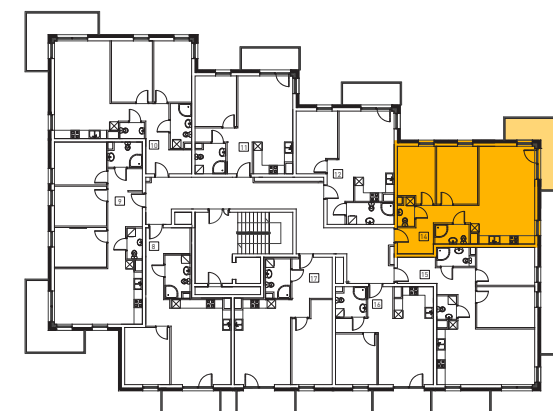

BUDYNEK MIESZKALNY WIELORODZINNY

działka nr 2380/8
ul. Miodowa 1B
96-300 Żyrardów

Diamond Building Development Sp. z o.o.
Mireckiego 27 606-623-592
96-300 Żyrardów 512-192-363

I PIĘTRO

MIESZKANIE NR 14

65.39m²

1. salon + aneks kuchenny	28.28m ²
2. przedpokój	9.77m ²
3. łazienka	3.31m ²
4. wc	2.16m ²
5. pokój 1	10.07m ²
6. pokój 2	11.80m ²
+ balkon	11.85m ²