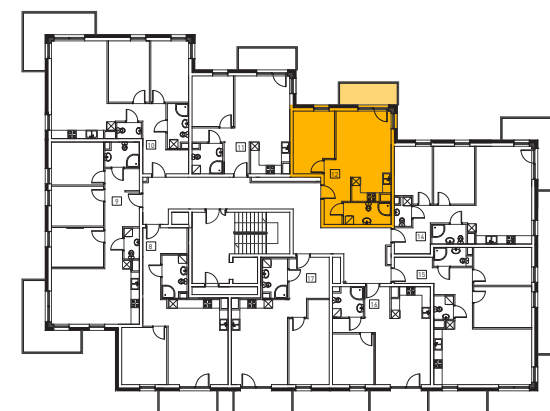

BUDYNEK MIESZKALNY WIELORODZINNY

działka nr 2380/8
ul. Miodowa 1B
96-300 Żyrardów

Diamond Building Development Sp. z o.o.
Mireckiego 27 606-623-592
96-300 Żyrardów 512-192-363

I PIĘTRO

MIESZKANIE NR 12

45.57m²

1. salon + aneks kuchenny	21.82m ²
2. przedpokój	6.67m ²
3. łazienka	5.08m ²
4. pokój 1	12.00m ²
+ balkon	6.35m ²