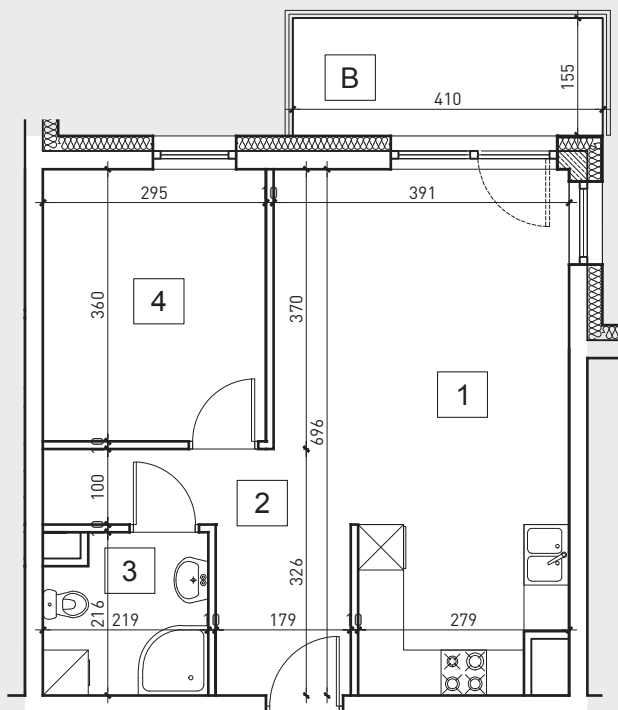

BUDYNEK MIESZKALNY WIELORODZINNY

działka nr 2380/8
ul. Miodowa 1B
96-300 Żyrardów

Diamond Building Development Sp. z o.o.
Mireckiego 27 606-623-592
96-300 Żyrardów 512-192-363

I PIĘTRO

MIESZKANIE NR 11

45.44m²

| | |
|---------------------------|---------------------|
| 1. salon + aneks kuchenny | 22.82m ² |
| 2. przedpokój | 7.88m ² |
| 3. łazienka | 4.32m ² |
| 4. pokój 1 | 10.42m ² |
| + balkon | 6.35m ² |