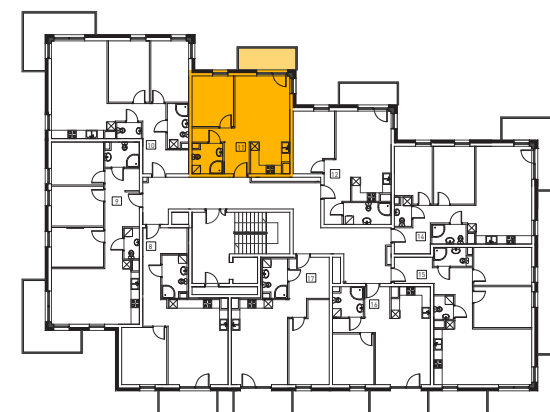

BUDYNEK MIESZKALNY WIELORODZINNY

działka nr 2380/8
ul. Miodowa 1B
96-300 Żyrardów

Diamond Building Development Sp. z o.o.
Mireckiego 27 606-623-592
96-300 Żyrardów 512-192-363

I PIĘTRO

MIESZKANIE NR 11

45.44m²

| | |
|---------------------------|---------------------|
| 1. salon + aneks kuchenny | 22.82m ² |
| 2. przedpokój | 7.88m ² |
| 3. łazienka | 4.32m ² |
| 4. pokój 1 | 10.42m ² |
| + balkon | 6.35m ² |