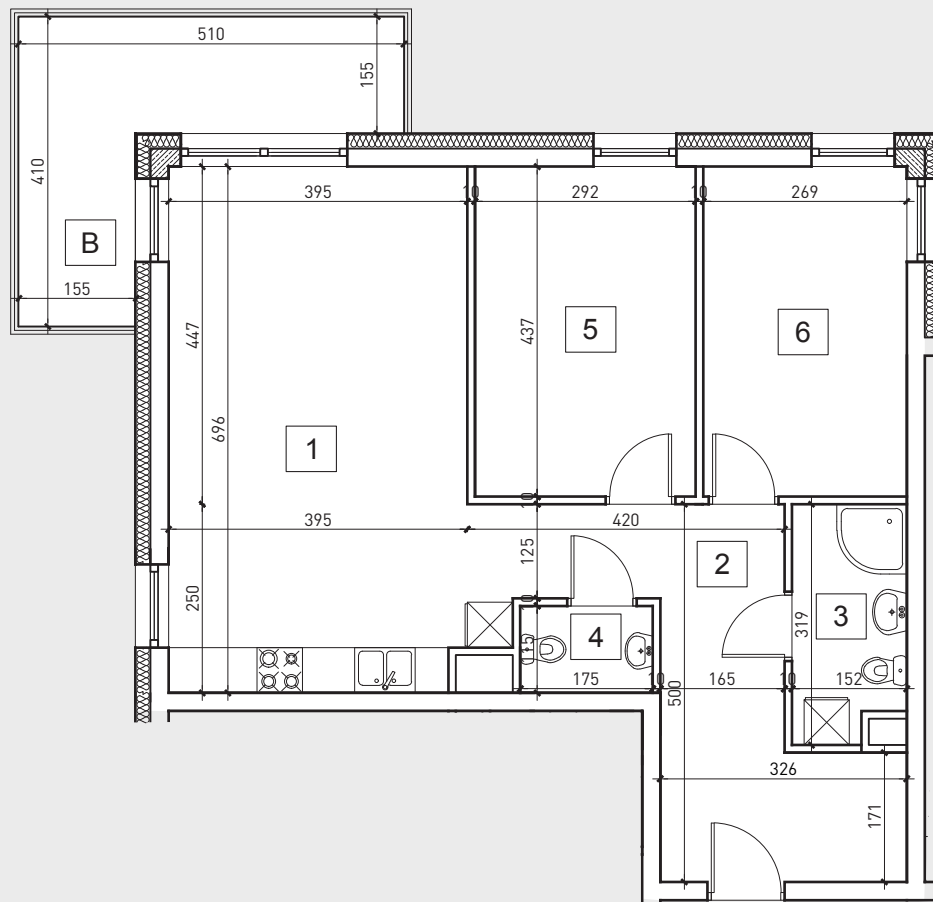

BUDYNEK MIESZKALNY WIELORODZINNY

działka nr 2380/8
ul. Miodowa 1B
96-300 Żyrardów

Diamond Building Development Sp. z o.o.
Mireckiego 27 606-623-592
96-300 Żyrardów 512-192-363

I PIĘTRO

MIESZKANIE NR 10

71.37m²

1. salon + aneks kuchenny	28.14m ²
2. przedpokój	13.05m ²
3. łazienka	4.21m ²
4. wc	1.92m ²
5. pokój 1	12.52m ²
6. pokój 2	11.53m ²
+ balkon	11.85m ²