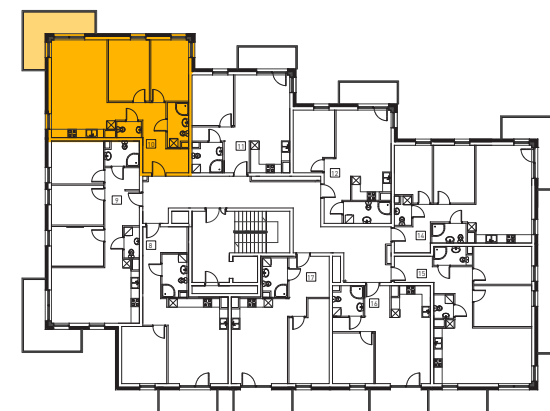

BUDYNEK MIESZKALNY WIELORODZINNY

działka nr 2380/8
ul. Miodowa 1B
96-300 Żyrardów

Diamond Building Development Sp. z o.o.
Mireckiego 27 606-623-592
96-300 Żyrardów 512-192-363

I PIĘTRO

MIESZKANIE NR 10

71.37m²

1. salon + aneks kuchenny	28.14m ²
2. przedpokój	13.05m ²
3. łazienka	4.21m ²
4. wc	1.92m ²
5. pokój 1	12.52m ²
6. pokój 2	11.53m ²
+ balkon	11.85m ²