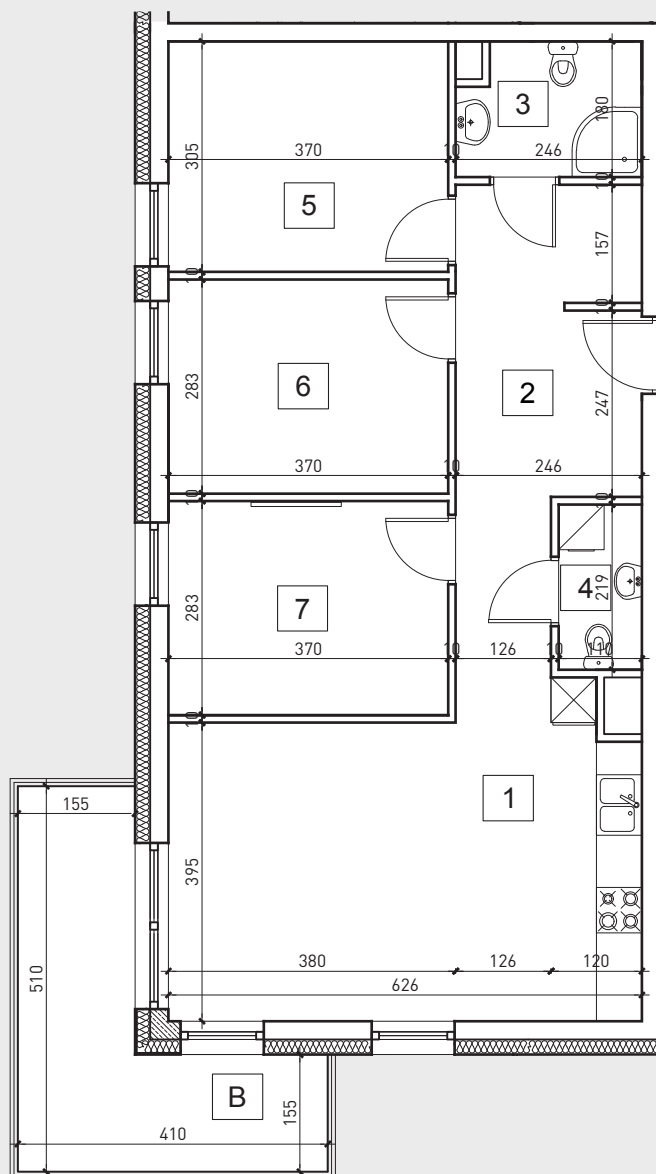

BUDYNEK MIESZKALNY WIELORODZINNY

działka nr 2380/8
ul. Miodowa 1B
96-300 Żyrardów

Diamond Building Development Sp. z o.o.
Mireckiego 27 606-623-592
96-300 Żyrardów 512-192-363

I PIĘTRO

MIESZKANIE NR 9

76.06m²

1. salon + aneks kuchenny	25.36m ²
2. przedpokój	12.76m ²
3. łazienka	4.02m ²
4. wc	2.30m ²
5. pokój 1	11.08m ²
6. pokój 2	10.27m ²
7. pokój 3	10.27m ²
+ balkon	11.85m ²