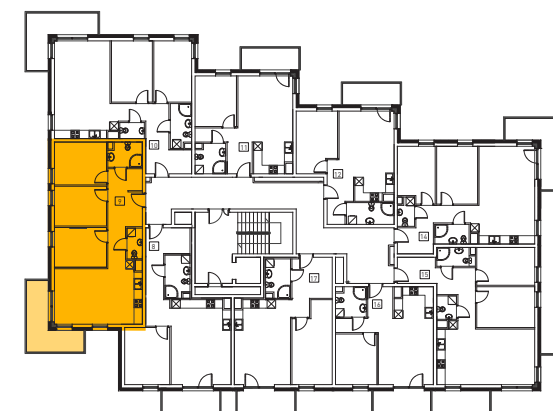

BUDYNEK MIESZKALNY WIELORODZINNY

działka nr 2380/8
ul. Miodowa 1B
96-300 Żyrardów

Diamond Building Development Sp. z o.o.
Mireckiego 27 606-623-592
96-300 Żyrardów 512-192-363

I PIĘTRO

MIESZKANIE NR 9

76.06m²

1. salon + aneks kuchenny	25.36m ²
2. przedpokój	12.76m ²
3. łazienka	4.02m ²
4. wc	2.30m ²
5. pokój 1	11.08m ²
6. pokój 2	10.27m ²
7. pokój 3	10.27m ²
+ balkon	11.85m ²