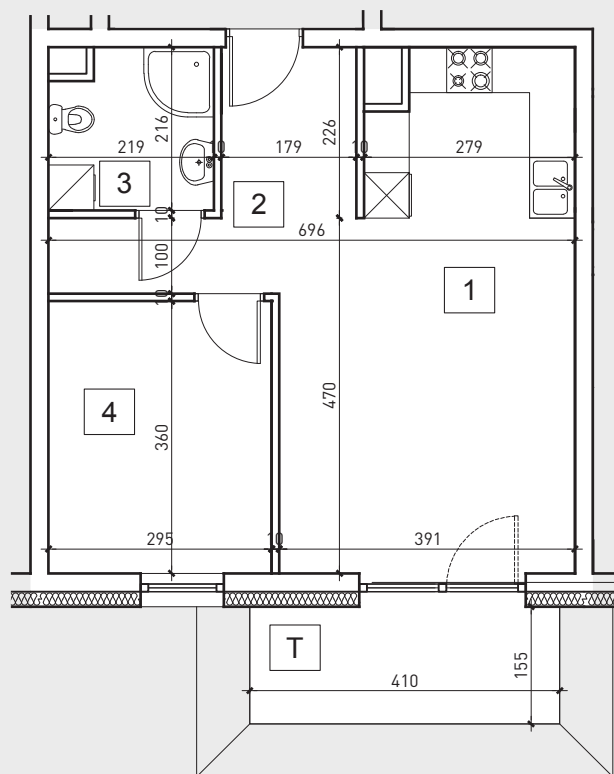

BUDYNEK MIESZKALNY WIELORODZINNY

działka nr 2380/8
ul. Miodowa 1B
96-300 Żyrardów

Diamond Building Development Sp. z o.o.
Mireckiego 27 606-623-592
96-300 Żyrardów 512-192-363

PARTER

MIESZKANIE NR 7

45.44m²

1. salon + aneks kuchenny	22.82m ²
2. przedpokój	7.88m ²
3. łazienka	4.32m ²
4. pokój 1	10.42m ²
+ taras	6.35m ²