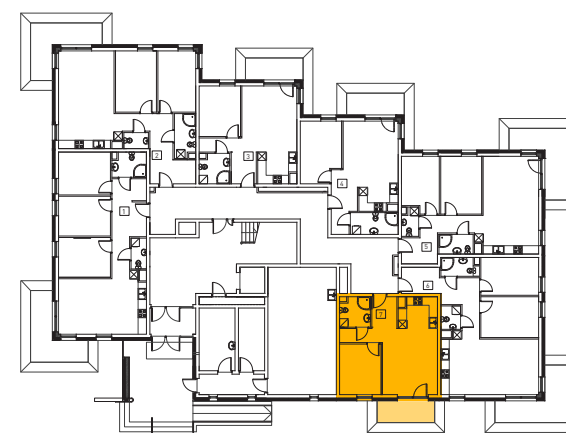

BUDYNEK MIESZKALNY WIELORODZINNY

działka nr 2380/8
ul. Miodowa 1B
96-300 Żyrardów

Diamond Building Development Sp. z o.o.
Mireckiego 27 606-623-592
96-300 Żyrardów 512-192-363

PARTER

MIESZKANIE NR 7

45.44m²

1. salon + aneks kuchenny	22.82m ²
2. przedpokój	7.88m ²
3. łazienka	4.32m ²
4. pokój 1	10.42m ²
+ taras	6.35m ²