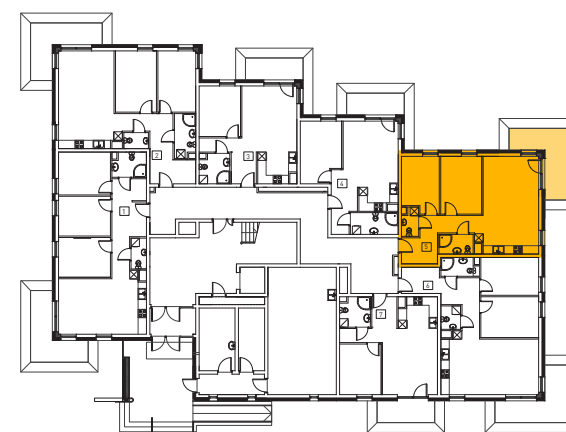

BUDYNEK MIESZKALNY WIELORODZINNY

działka nr 2380/8
ul. Miodowa 1B
96-300 Żyrardów

Diamond Building Development Sp. z o.o.
Mireckiego 27 606-623-592
96-300 Żyrardów 512-192-363

PARTER

MIESZKANIE NR 5

65.39m²

1. salon + aneks kuchenny	28.28m ²
2. przedpokój	9.77m ²
3. łazienka	3.31m ²
4. wc	2.16m ²
5. pokój 1	10.07m ²
6. pokój 2	11.80m ²
+ taras	11.85m ²