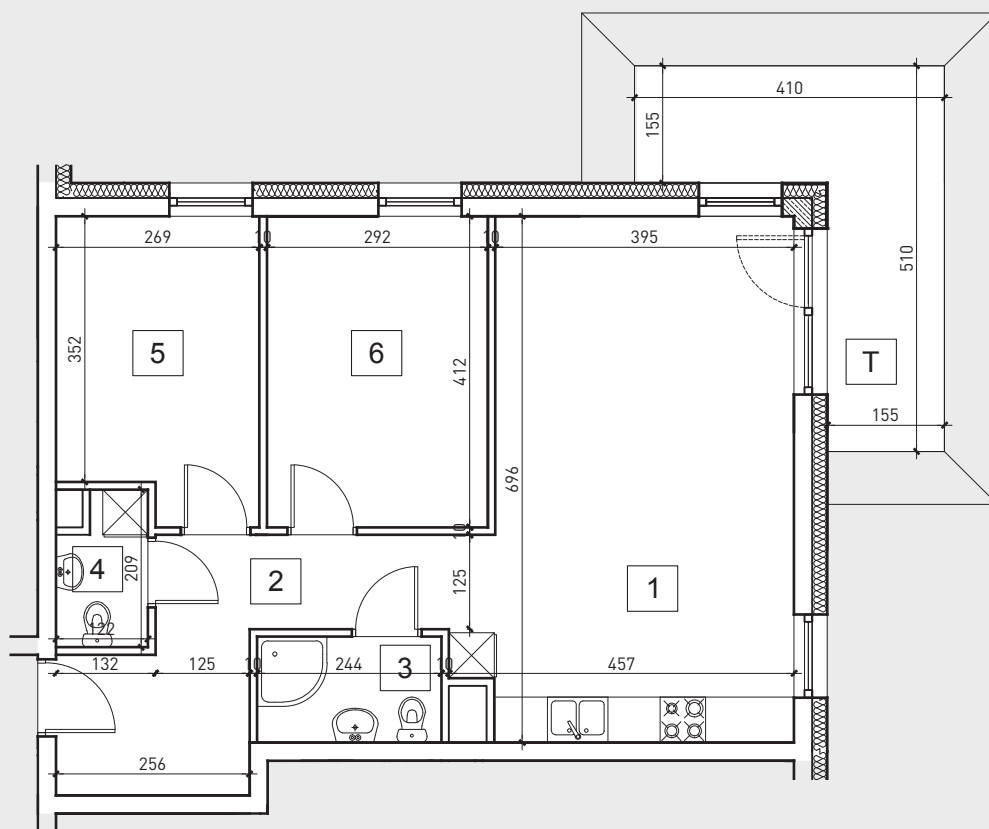

BUDYNEK MIESZKALNY WIELORODZINNY

działka nr 2380/8
ul. Miodowa 1B
96-300 Żyrardów

Diamond Building Development Sp. z o.o.
Mireckiego 27 606-623-592
96-300 Żyrardów 512-192-363

PARTER

MIESZKANIE NR 5

65.39m²

1. salon + aneks kuchenny	28.28m ²
2. przedpokój	9.77m ²
3. łazienka	3.31m ²
4. wc	2.16m ²
5. pokój 1	10.07m ²
6. pokój 2	11.80m ²
+ taras	11.85m ²